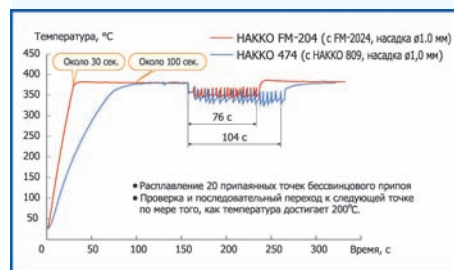

### ТЕХНИЧЕСКИЕ ХАРАКТЕРИСТИКИ

|                          |                          |
|--------------------------|--------------------------|
| Потребляемая мощность    | 120 Вт                   |
| Температурный диапазон   | 200 – 450 °С             |
| Стабильность температуры | ± 5 °С в холостом режиме |
| Габаритные размеры       | 160 x 120 x 225 мм       |
| Вес                      | 3,7 кг                   |
| Вакуумный насос          | двойной цилиндрический   |
| Вакуум (макс.)           | 80 кПа (600 мм рт.ст.)   |
| Всасывающий поток        | 15 л/мин.                |